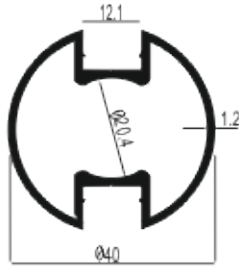

MSN 1056

Kare
Baba Profil
Square
Beginner Profile

MSN 1057

14x14
Cumba Çubuk
14x14
Cumba Bar

MSN 1058

Et Kalınlığı	Gramaj
1,3 mm	0,798 kg/m
1,5 mm	0,902 kg/m
2,2 mm	1,215 kg/m

Et Kalınlığı	Gramaj
1,2 mm	0,588 kg/m
1,6 mm	0,715 kg/m
1,8 mm	0,823 kg/m