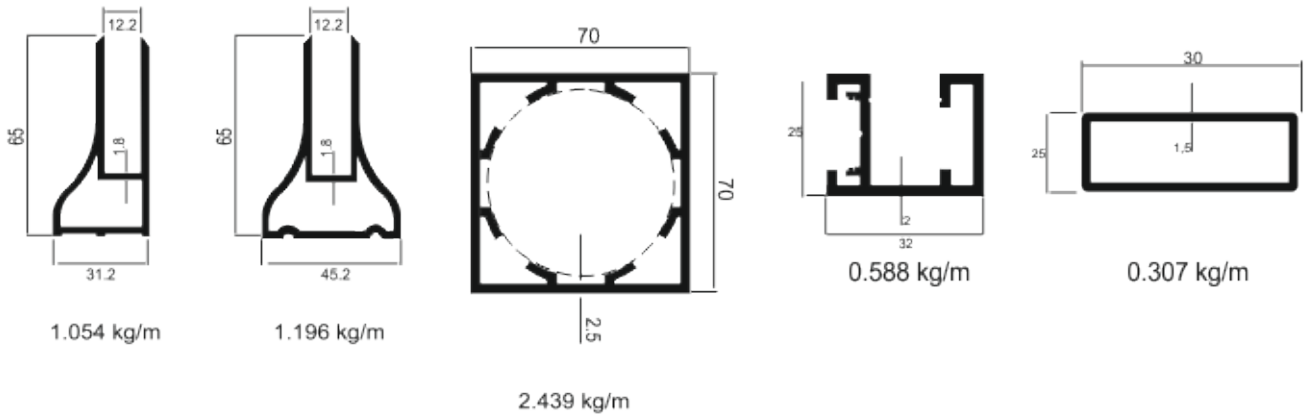

MSN 1056

Kare
Baba Profil
Square
Beginner Profile

MSN 1057

14x14
Cumba Çubuk
14x14
Cumba Bar

MSN 1058

Et Kalınlığı	Gramaj
1,3 mm	0,798 kg/m
1,5 mm	0,902 kg/m
2,2 mm	1,215 kg/m

Et Kalınlığı	Gramaj
1,2 mm	0,588 kg/m
1,6 mm	0,715 kg/m
1,8 mm	0,823 kg/m