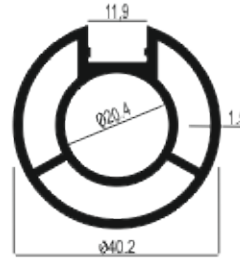

Et Kalınlığı	Gramaj
1,3 mm	0,798 kg/m
1,5 mm	0,902 kg/m
2,2 mm	1,215 kg/m

Et Kalınlığı	Gramaj
1,2 mm	0,588 kg/m
1,6 mm	0,715 kg/m
1,8 mm	0,823 kg/m

0,988 kg/m

0,061 kg/m

0,770 kg/m

0,696 kg/m

0,879 kg/m

Et Kalınlığı	Gramaj
1,3 mm	1,015 kg/m
2,1 mm	1,427 kg/m

0,182 kg/m

Et Kalınlığı	Gramaj
1,5 mm	0,185 kg/m
1,9 mm	0,228 kg/m
2,5 mm	0,287 kg/m
5,0 mm	0,468 kg/m

Et Kalınlığı	Gramaj
1,5 mm	0,428 kg/m
2,0 mm	0,562 kg/m
2,5 mm	0,692 kg/m
3,0 mm	0,817 kg/m

Et Kalınlığı	Gramaj
1,5 mm	0,620 kg/m
1,8 mm	0,739 kg/m
2,0 mm	0,817 kg/m
2,2 mm	0,895 kg/m
2,5 mm	1,011 kg/m
3,0 mm	1,200 kg/m

Et Kalınlığı	Gramaj
1,8 mm	0,959 kg/m
2,4 mm	1,226 kg/m

0,769 kg/m

0,602 kg/m

1,425 kg/m