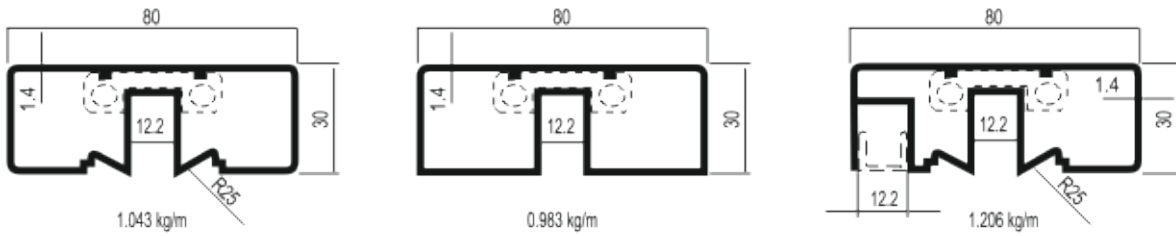

MSN 1056

Kare
Baba Profil
Square
Beginner Profile

MSN 1057

14x14
Cumba Çubuk
14x14
Cumba Bar

MSN 1058

Et Kalınlığı	Gramaj
1,3 mm	0,798 kg/m
1,5 mm	0,902 kg/m
2,2 mm	1,215 kg/m

Et Kalınlığı	Gramaj
1,2 mm	0,588 kg/m
1,6 mm	0,715 kg/m
1,8 mm	0,823 kg/m