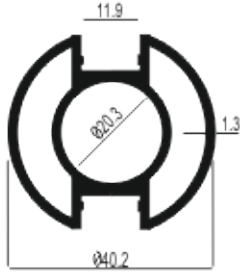

MSN 1056

Kare
Baba Profil
Square
Beginner Profile

MSN 1057

14x14
Cumba Çubuk
14x14
Cumba Bar

MSN 1058

Et Kalınlığı	Gramaj
1,3 mm	0,798 kg/m
1,5 mm	0,902 kg/m
2,2 mm	1,215 kg/m

Et Kalınlığı	Gramaj
1,2 mm	0,588 kg/m
1,6 mm	0,715 kg/m
1,8 mm	0,823 kg/m