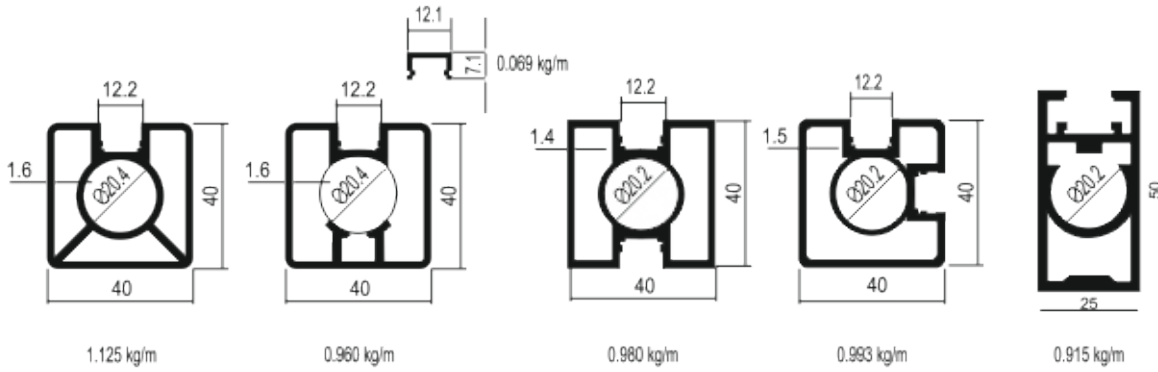

MSN 1056

Kare
Baba Profil
Square
Beginner Profile

MSN 1057

14x14
Cumba Çubuk
14x14
Cumba Bar

MSN 1058

Et Kalınlığı	Gramaj
1,3 mm	0,798 kg/m
1,5 mm	0,902 kg/m
2,2 mm	1,215 kg/m

Et Kalınlığı	Gramaj
1,2 mm	0,588 kg/m
1,6 mm	0,715 kg/m
1,8 mm	0,823 kg/m