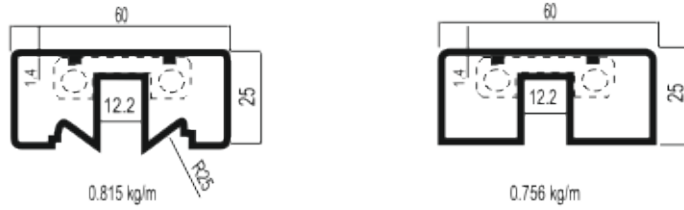

MSN 1056

Kare
Baba Profil
Square
Beginner Profile

MSN 1057

14x14
Cumba Çubuk
14x14
Cumba Bar

MSN 1058

Et Kalınlığı	Gramaj
1,3 mm	0,798 kg/m
1,5 mm	0,902 kg/m
2,2 mm	1,215 kg/m

Et Kalınlığı	Gramaj
1,2 mm	0,588 kg/m
1,6 mm	0,715 kg/m
1,8 mm	0,823 kg/m