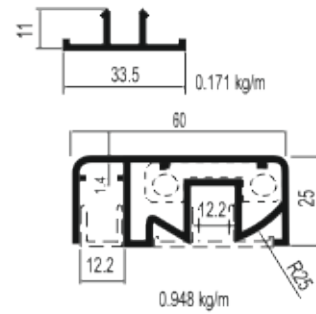

MSN 1056

Kare
Baba Profil
Square
Beginner Profile

MSN 1057

14x14
Cumba Çubuk
14x14
Cumba Bar

MSN 1058

Et Kalınlığı	Gramaj
1,3 mm	0,798 kg/m
1,5 mm	0,902 kg/m
2,2 mm	1,215 kg/m

Et Kalınlığı	Gramaj
1,2 mm	0,588 kg/m
1,6 mm	0,715 kg/m
1,8 mm	0,823 kg/m