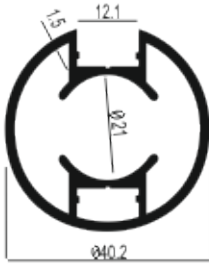

Et Kalınlığı	Gramaj
1,3 mm	0,798 kg/m
1,5 mm	0,902 kg/m
2,2 mm	1,215 kg/m

Et Kalınlığı	Gramaj
1,2 mm	0,588 kg/m
1,6 mm	0,715 kg/m
1,8 mm	0,823 kg/m

0,988 kg/m

0,061 kg/m

0,770 kg/m

0,696 kg/m

0,879 kg/m

Et Kalınlığı	Gramaj
1,3 mm	1,015 kg/m
2,1 mm	1,427 kg/m

0,182 kg/m

Et Kalınlığı	Gramaj
1,5 mm	0,185 kg/m
1,9 mm	0,228 kg/m
2,5 mm	0,287 kg/m
5,0 mm	0,468 kg/m

Et Kalınlığı	Gramaj
1,5 mm	0,428 kg/m
2,0 mm	0,562 kg/m
2,5 mm	0,692 kg/m
3,0 mm	0,817 kg/m

Et Kalınlığı	Gramaj
1,5 mm	0,620 kg/m
1,8 mm	0,739 kg/m
2,0 mm	0,817 kg/m
2,2 mm	0,895 kg/m
2,5 mm	1,011 kg/m
3,0 mm	1,200 kg/m

Et Kalınlığı	Gramaj
1,8 mm	0,959 kg/m
2,4 mm	1,226 kg/m

0,769 kg/m

0,602 kg/m

1,425 kg/m