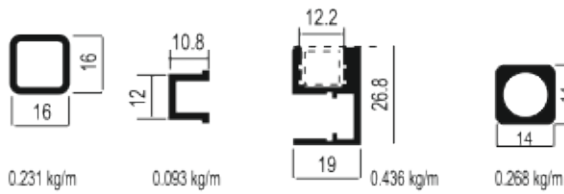

MSN 1056

Kare
Baba Profil
Square
Beginner Profile

MSN 1057

14x14
Cumba Çubuk
14x14
Cumba Bar

MSN 1058

Et Kalınlığı	Gramaj
1,3 mm	0,798 kg/m
1,5 mm	0,902 kg/m
2,2 mm	1,215 kg/m

Et Kalınlığı	Gramaj
1,2 mm	0,588 kg/m
1,6 mm	0,715 kg/m
1,8 mm	0,823 kg/m